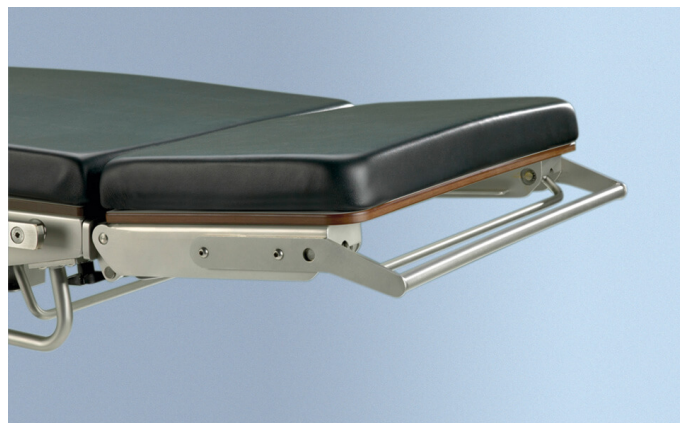

Barra de empuje 20593

Barra de empuje de la cabeza para Promerix y Practico 20593 Adecuado para reposacabezas 60140 y 60142. Diámetro 16 mm.

Datos técnicos

Peso	0.8 kg
Product Code	100020593

Contacta con nosotras