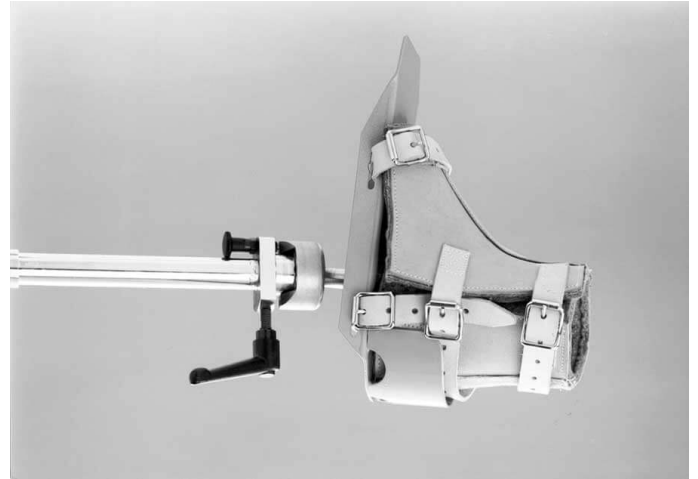

NIÑOS BOTAS DE TRACCIÓN 19131

Botas de cuero (par), placas inferiores están unidos a la tensión del tornillo dispositivo con rótula. Adecuado con 19300

Datos técnicos

Ancho	80 mm
Longitud	180 mm
Altura	230 mm
Carga de trabajo segura (SWL)	58 kg
Peso	0.9 kg
Product Code	100019131