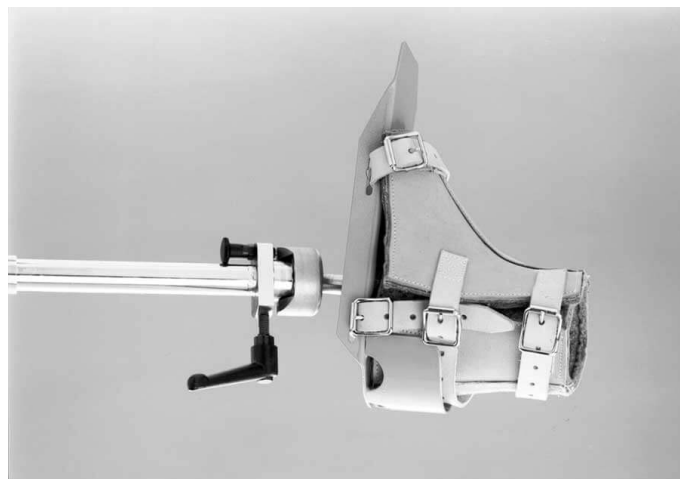

NIÑOS BOTAS DE TRACCIÓN 19131

Botas de cuero (par), placas inferiores están unidos a la tensión del tornillo dispositivo con rótula. Adecuado con 19300

Datos técnicos

Ancho	80 mm
Longitud	180 mm
Altura	230 mm
Carga de trabajo segura (SWL)	58 kg
Peso	0.9 kg
Product Code	100019131