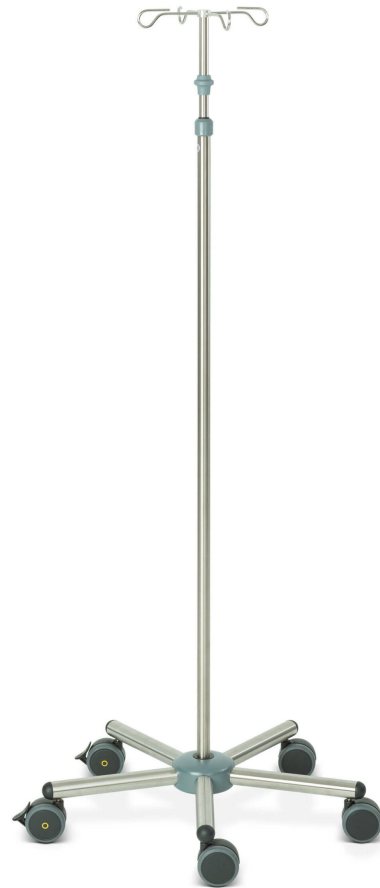

Infuusioteline pyörillä, vaativa hoito AI2120

- materiaali ruostumatonta terästä ja alumiinia
- tukeva viidellä pyörällä liikuteltava infuusioteline, jossa kaksi antistaattista ja lukittavaa pyörää
- 4 koukkuja, maksimikuorma 2 kg/ koukku
- tukevaan varteen mahdollista kiinnittää esim. infuusiopumppuja, maksimikuorma 10 kg