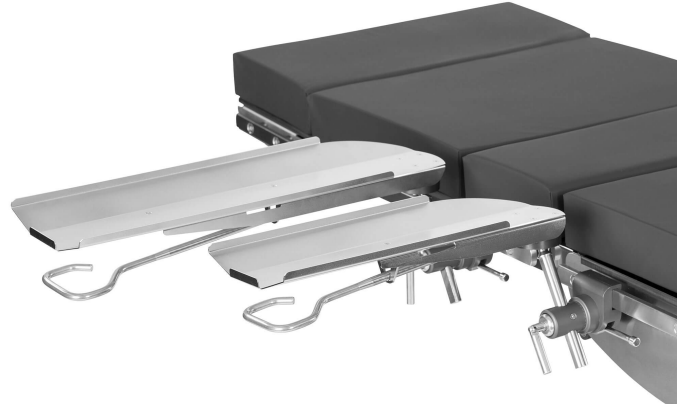

AB2230 Käsituki rotaatiolukolla

- pitkävartinen yhdellä kädellä säädettävä käsituki, jossa monipuoliset säätömahdollisuudet
- korkeussäätö ja palloniveellinen kulmasäätö sekä rotaatio lukosta
- antimikrobinen säätökahva
- pituus: 620 mm
- leveys: 170 mm
- varsi: 280 mm
- Vaatii pehmusteen: AB3010/AB3110, lyhyt AB3020

Tekniset tiedot

Potilaan enimm. paino	250 kg
Turvallinen työkuorma (SWL)	21 kg
Pitkittäissuuntainen kallistus (37,5°/suunta)	75°
Sivuttaissuuntainen kallistus (37,5°/suunta)	75°
Sivuttaissuuntainen liike (pyörii pallonivelen ympäri)	360°
Paino	4,8 kg
Tuotekoodi	AB2230 (EU), AB2231 (US), AB2232 (UK)