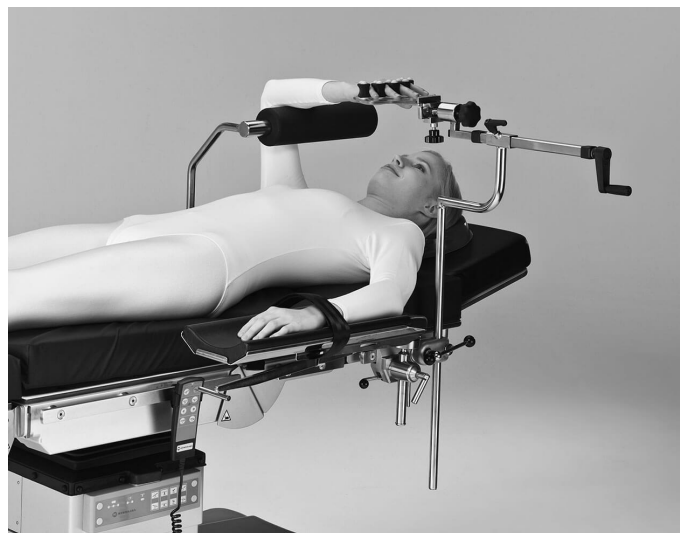

Vetolaite olkaluun naulaukseen 110438

Sisältää:

- olkaluun vastatuki 11438
- vetolaite 11443
- Weinberger-tyyppinen käden kiinnityslaite 10393
- kaksi kiinnityslukkoa 10300 kiskoihin

Ota yhteyttä

Merivaara Corp.
Tarmontie 2-4
15860 HOLLOLA
SUOMI