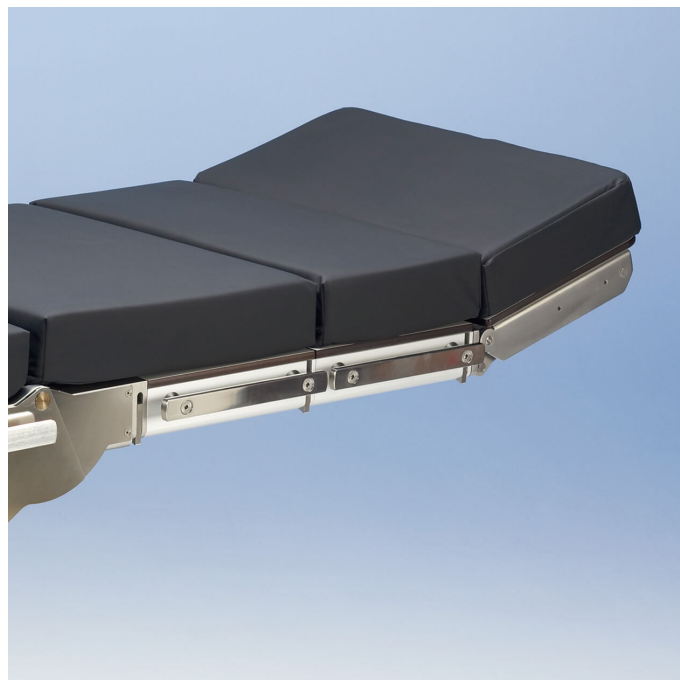

Päätuki 60140

Kaasujousikevennetty päätuki 60140.
Patjavaihtoehtona muotoiltu IS-patja tai viskoelastinen VEF-patja. Lisävarustekisko EUR tai US. Tilausnumero: 100 060 140

Tekniset Tiedot

Leveys	540 mm
Korkeus	300 mm
Paksuus	80 mm
Potilaan enimm. paino	325 kg
Turvallinen työkuorma	14 kg
Paino	7 kg
Tuotekoodi	100060140