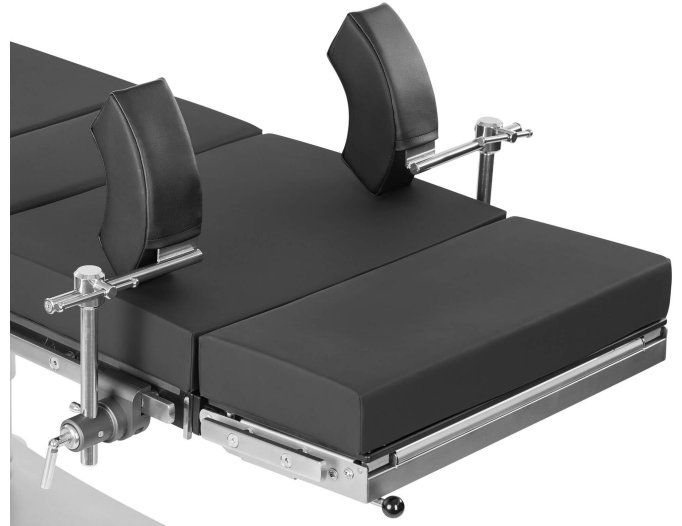

Olkatuki, pari SS4040

- olkatuet turvaavat potilaan asennon trendelenburg-asennossa
- pehmusteet ehkäisevät hermovammoja
- kiinnitetään lisävarustekiskoihin
- Suositeltava lukko: CL2110

Tekniset tiedot

Tuotekoodi	SS4040