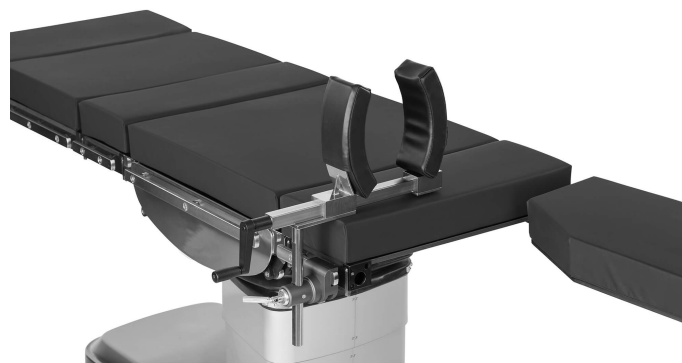

SS3020 Artroskooppinen polvituki

- artroskooppinen polvituki pitämään jalkaa paikoillaan toimenpiteen aikana
- portaaton kiristys veivin avulla
- Suositeltava lukko: CL1010/ CL2010 SS4010

Ota yhteyttä

Merivaara Corp.
Tarmontie 2-4
15860 HOLLOLA
SUOMI