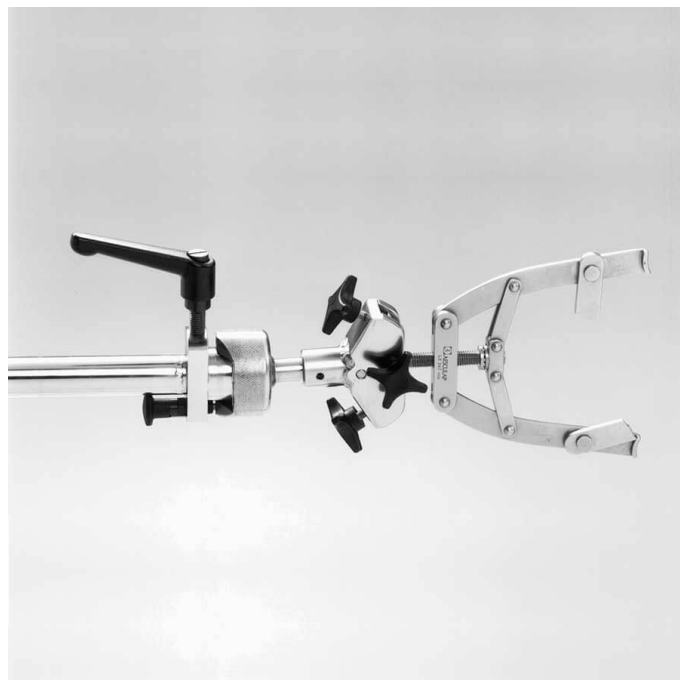

Vetolaitteen kiinnityslukko 19114

Kirchnerin kaari -tyyppisen vetolaitteen kiinnitykseen (ei sisälly laitteeseen). Ortopediseen lisävarusteeseen 19300. Kiertyy 360 astetta, kääntökulma 25 astetta joka sivulle.