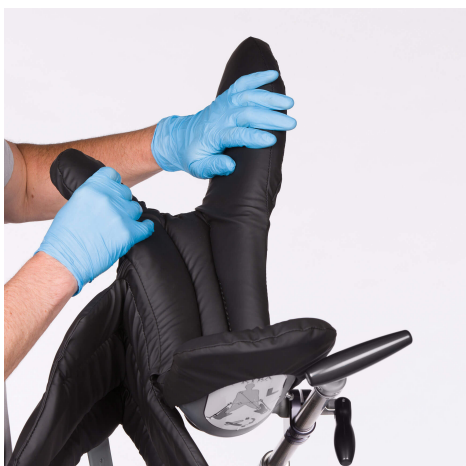

ПАРА ОПОР ДЛЯ НОГ 12806 K-ТЕК 350

Опоры для ног K-tek Comfort 350 разработана для пациентов с индексом массы тела (ИМТ) менее 29 с большим гибким боковым стабилизатором и может выдерживать нагрузку до 159 кг.

Order information

100012806	K-Tek Comfort 350 stirrups
100012808	K-Tek™ stirrup cart
100012811	K-Tek™ Comfort™ 350 stirrup additional boot pad kit (one piece)
100 011 043	Rail clamp, EUR and UK
100 011 043U	Rail clamp, US

Технические характеристики

Макс. вес пациента	159 kg
--------------------	--------

Диапазон литотомии	+85 - -55 °
Диапазон абдукции	+35 - -9 °
код продукта	100012806

Связаться с нами

Merivaara Corp.

Tarmontie 2-4
15860 HOLLOLA
FINLAND